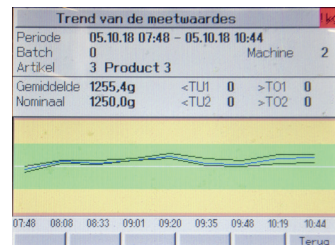

Wegen onder E-teken certificering

“ LRE Weegtechniek kenmerkt zich door haar uitstekende service. Een vertegenwoordiger stond dan ook binnen zeer korte periode bij ons om het product te demonstreren ”

De Haan Petfood is een familiebedrijf, gevestigd in Nieuwkoop. Het bedrijf produceert blikjes diervoeding van 410 gr, 810 gr. en 1.250 gram op basis van vleesbrokken in jus. De vleesbrokjes voor katten en honden worden gemaakt in verschillende smaken zoals: vis, kip, lever, hart, lamsvlees en rundvlees, welke naar ruim 40 landen wereldwijd worden geëxporteerd.

Leo Hoogervorst
De Haan Petfood

Wegen met een gemiddeld gewicht in praktijk

De Haan Petfood controleert haar product door middel van een periodieke steekproef. Ieder kwartier worden zes verschillende blikken diervoeding van de productielijn weggenomen. De weegschaal geeft exact aan welke handeling verricht dient te worden. Na zes wegingen wordt een gemiddeld gewicht berekend. Voldoet deze niet aan de E-teken wetgeving, dan wordt direct boven bij de afvulmachine een wijziging doorgevoerd om binnen de toegestane range af te vullen. De Haan Petfood ziet de weegschaal dan ook als ultieme controle-middel, fouten komen dan ook nauwelijks voor in het bedrijf.

Eenvoudig, flexibel en resultaatgericht

De Haan Petfood zet de weegschalen van LRE in op twee strategische plekken binnen het bedrijf. De eerste weegschaal wordt gebruikt om een geleimengsel af te wegen tot het gewenste gewicht. Naast het gewicht kan middels een kleurendisplay worden getoond of het gewicht binnen een vooraf ingestelde range valt.