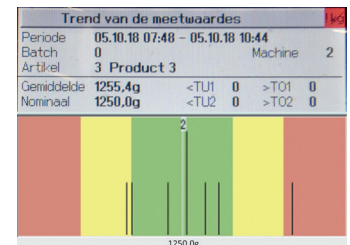

Wegen onder E-teken certificering

“ LRE Weegtechniek kenmerkt zich door haar uitstekende service. Een vertegenwoordiger stond dan ook binnen zeer korte periode bij ons om het product te demonstreren ”

De Haan Petfood is een familiebedrijf, gevestigd in Nieuwkoop. Het bedrijf produceert blikjes diervoeding van 410 gr, 810 gr. en 1.250 gram op basis van vleesbrokken in jus. De vleesbrokjes voor katten en honden worden gemaakt in verschillende smaken zoals: vis, kip, lever, hart, lamsvlees en rundvlees, welke naar ruim 40 landen wereldwijd worden geëxporteerd.

Leo Hoogervorst
De Haan Petfood

Wegen met een gemiddeld gewicht in praktijk

De Haan Petfood controleert haar product door middel van een periodieke steekproef. Ieder kwartier worden zes verschillende blikken diervoeding van de productielijn weggenomen. De weegschaal geeft exact aan welke handeling verricht dient te worden. Na zes wegingen wordt een gemiddeld gewicht berekend. Voldoet deze niet aan de E-teken wetgeving, dan wordt direct boven bij de afvulmachine een wijziging doorgevoerd om binnen de toegestane range af te vullen. De Haan Petfood ziet de weegschaal dan ook als ultieme controle-middel, fouten komen dan ook nauwelijks voor in het bedrijf.

Eenvoudig, flexibel en resultaatgericht

De Haan Petfood zet de weegschalen van LRE in op twee strategische plekken binnen het bedrijf. De eerste weegschaal wordt gebruikt om een geleimengsel af te wegen tot het gewenste gewicht. Naast het gewicht kan middels een kleurendisplay worden getoond of het gewicht binnen een vooraf ingestelde range valt.