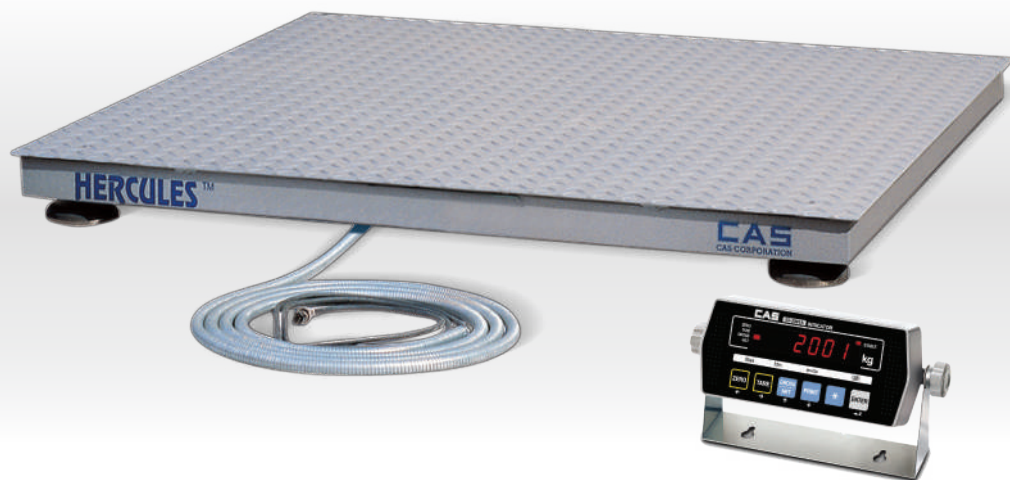

**HFS Serie**

Robuuste vloerweegschaal voor industrieel gebruik

Optioneel: op / afrit

RVS of stalen statief voor montage van een indicator

**Specificaties**

- Helder LED display met zwarte achtergrond en rode cijfers,
- uitstekend afleesbaar in alle soorten productieruimtes
- Staal uitgevoerd met traanplaat aan de bovenzijde
- Slechts 90 mm hoog
- Dikte van de plaat 5mm
- Digitaal filter, welke vibraties wegneemt
- Compacte uitlezing
- 230V voeding
- Hoge afweegsnelheid
- Geleverd met geheel roestvrijstalen muurbeugel
- Numeriek toetsenbord met fysieke toetsen
- Standaard met RS232 aansluiting voor communicatie met een PC of printer
- Tarra en Zero functionaliteit
- Auto Power Off functionaliteit
- Wegen in Netto en Bruto gewichten
- Zeer gebruiksvriendelijk
- Weight back-up functionaliteit, waarbij het gewicht wordt onthouden bij plotseling wegvallen van netstroom
- Kabel wordt beschermd door een flexibele, stalen ommanteling

**Standaard****Optioneel**

Artikelnr.	Model	Capaciteit	Indeling	Plateau afmeting in mm
20841	HFS-1000-CI2001A-NVH	1.000 kg	0,2 kg	1000 x 1000
20842	HFS-2000-CI2001A-NVH	2.000 kg	0,2 kg	1200 x 1200
20843	HFS-2000-CI2001A-NVH	2.000 kg	0,2 kg	1500 x 1500
20844	HFS-3000-CI-2001A-NVH	3.000 kg	0,5 kg	1200 x 1200
20845	HFS-3000-CI2001A-NVH	3.000 kg	0,5 kg	1500 x 1500
20846	HFS-5000-CI2001A-NVH	5.000 kg	1 kg	1500 x 1500
20880	HFS-1000-CI2001A-EC	1.000 kg	0,5 kg	1000 x 1000
20897	HFS-1500-CI2001A-EC	1.500 kg	0,5 kg	1200 x 1200
20884	HFS-2000-CI2001A-EC	2.000 kg	1 kg	1200 x 1200
20886	HFS-2000-CI2001A-EC	2.000 kg	1 kg	1500 x 1500
20889	HFS-3000-CI2001A-EC	3.000 kg	1 kg	1200 x 1200
20890	HFS-3000-CI2001A-EC	3.000 kg	1 kg	1500 x 1500
20892	HFS-5000-CI2001A-EC	5.000 kg	2 kg	1500 x 1500
20896	HFS-5000-CI2001A-EC	5.000 kg	2 kg	1500 x 2000