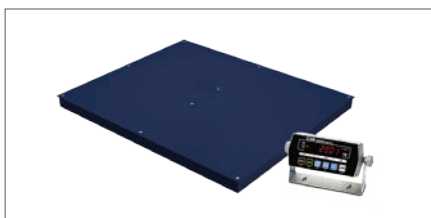

HFSI / HFSSI Serie

Inbouw / opbouw vloerweegschaal voor industrieel gebruik

Eenvoudig te reinigen door afneembare plaat

HFSI (staal) serie met CI-2001A indicator

Specificaties

- Helder LED display met zwarte achtergrond en rode cijfers, uitstekend leesbaar in donkere ruimtes
- HFSSI serie voorzien van een volledig roestvrijstaal, IP65 waterdichte CI-200SC indicator
- Standaard accu met adapter meegeleverd (33 werkuren bij een volle accu)
- Slechts 130 mm hoog
- Dikte van de plaat 5 mm
- Voorzien van 4 loadcellen, stalen HFSI IP66 en roestvrijstaal HFSSI IP68 waterdicht
- Loadcellen tot 150% overbelastbaar
- Afneembare bovenplaat voor eenvoudig reinigen
- Standaard voorzien van 5 meter kabel
- RS232 aansluiting voor communicatie met PC of printer
- Auto power off functionaliteit

Standaard

Optioneel

HFSI / HFSSI	Capaciteit	Indeling	Plateau afmeting in mm	Staal	Roestvrijstaal
				Artikelnr.	Artikelnr.
300-CI-2001A/200SC	300 kg	0,1 kg	800 x 800	21920	20830
600-CI-2001A/200SC	600 kg	0,2 kg	800 x 800	21921	20831
300-CI-2001A/200SC	300 kg	0,1 kg	1000 x 1000	21922	20832
600-CI-2001A/200SC	600 kg	0,2 kg	1000 x 1000	21923	20833
600-CI-2001A/200SC	600 kg	0,2 kg	1250 x 1000	21924	20834
1500-CI-2001A/200SC	1.500 kg	0,5 kg	1250 x 1000	21925	20835
3000-CI-2001A/200SC	3.000 kg	1 kg	1250 x 1000	21926	20836
600-CI-2001A/200SC	600 kg	0,2 kg	1250 x 1250	21927	20837
1500-CI-2001A/200SC	1.500 kg	0,5 kg	1250 x 1250	21928	20838
3000-CI-2001A/200SC	3.000 kg	1 kg	1250 x 1250	21929	20839
600-CI-2001A/200SC	600 kg	0,2 kg	1500 x 1250	21930	20840
1500-CI-2001A/200SC	1.500 kg	0,5 kg	1500 x 1250	21931	20847
3000-CI-2001A/200SC	3.000 kg	1 kg	1500 x 1250	21932	20848
1500-CI-2001A/200SC	1.500 kg	0,5 kg	1500 x 1500	21933	20849
3000-CI-2001A/200SC	3.000 kg	1 kg	1500 x 1500	21934	20850
1500-CI-2001A/200SC	1.500 kg	0,5 kg	2000 x 1500	21935	20851
3000-CI-2001A/200SC	3.000 kg	1 kg	2000 x 1500	21936	20852