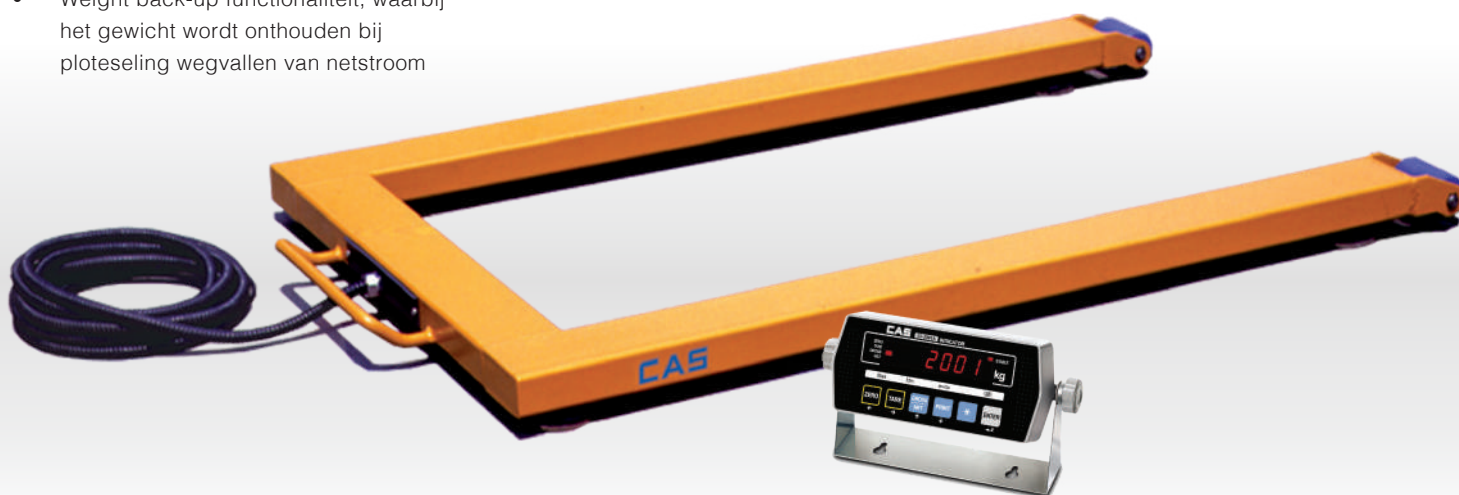

### Specificaties Indicator

- Helder LED display met zwarte achtergrond en rode cijfers,
- uitstekend afleesbaar in alle soorten productieruimtes
- Digitaal filter, welke vibraties wegneemt
- Compacte uitlezing
- 230V voeding
- Hoge afweegsnelheid
- Geleverd met geheel roestvrijstalen muurbeugel
- Numeriek toetsenbord met fysieke toetsen
- Standaard met RS232 aansluiting voor communicatie met een PC of printer
- Tarra en Zero functionaliteit
- Auto Power Off functionaliteit
- Wegen in Netto en Bruto gewichten
- Zeer gebruiksvriendelijk
- Weight back-up functionaliteit, waarbij het gewicht wordt onthouden bij plotseling wegvallen van netstroom

### Specificaties Palletweegschaal

- Kabel wordt beschermd door een flexibele, stalen ommanteling
- Standaard verrijdbaar geleverd
- Uiterst robuuste constructie

BAR serie

RVS of stalen stafief voor een indicator