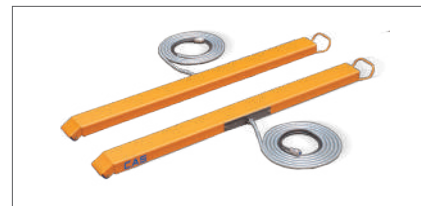

### Specificaties Indicator

- Helder LED display met zwarte achtergrond en rode cijfers,
- uitstekend afleesbaar in alle soorten productieruimtes
- Digitaal filter, welke vibraties wegneemt
- Compacte uitlezing
- 230V voeding
- Hoge afweegsnelheid
- Geleverd met geheel roestvrijstalen muurbeugel
- Numeriek toetsenbord met fysieke toetsen
- Standaard met RS232 aansluiting voor communicatie met een PC of printer
- Tarra en Zero functionaliteit
- Auto Power Off functionaliteit
- Wegen in Netto en Bruto gewichten
- Zeer gebruiksvriendelijk
- Weight back-up functionaliteit, waarbij het gewicht wordt onthouden bij plotseling wegvallen van netstroom

### Specificaties Palletweegschaal

- Kabel wordt beschermd door een flexibele, stalen ommanteling
- Standaard verrijdbaar geleverd
- Uiterst robuuste constructie

BAR serie

RVS of stalen stafief voor een indicator