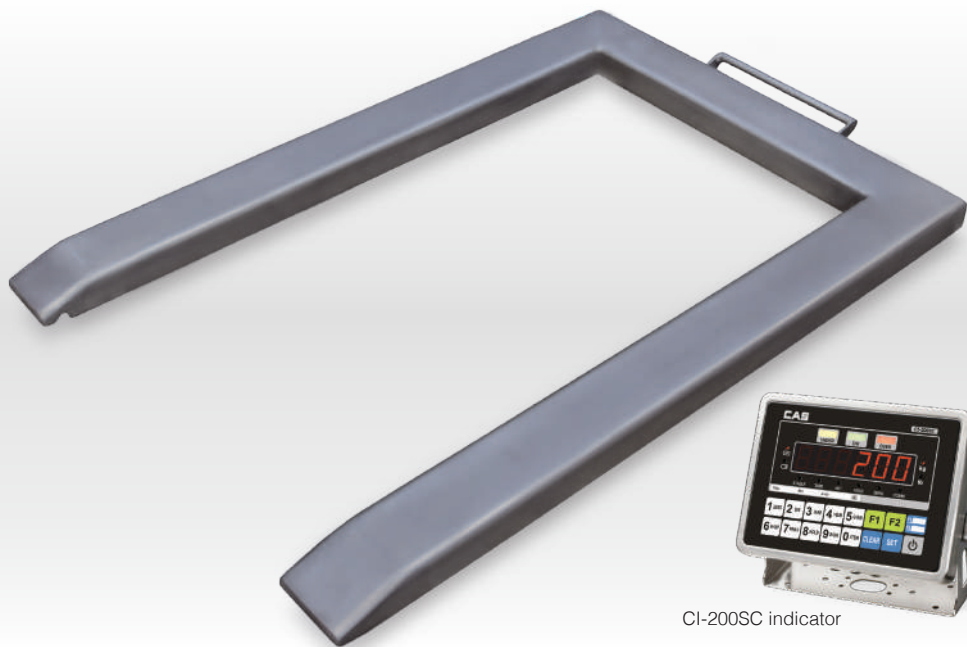

U-Scale Serie

RVS verrijdbare palletweger

Verrijdbaar door standaard wielen

RVS of stalen stafief voor een indicator

CI-200SC indicator

Specificaties

- Helder LED display met zwarte achtergrond en rode cijfers, uitstekend leesbaar in donkere ruimtes
- Indicator volledig roestvrijstaal en waterdicht volgens IP67
- Indicator met checkweegfunctionaliteit en kleurindicatie:
 - Gele LED = Ondergewicht (Lo)
 - Groene LED = Juiste gewicht (Ok)
 - Rode LED = Overgewicht (Hi)
- Standaard accu met adapter meegeleverd (33 werkuren bij een volle accu)
- Roestvrijstalen uitvoering
- Robuuste constructie, perfect voor industrieel gebruik
- Slechts 80mm hoog
- Vier IP68 loadcellen met roterende stelvoeten
- Loadcellen tot 150% overbelastbaar
- Standaard 5m kabel meegeleverd
- RS232 aansluiting voor communicatie met een PC of printer
- Auto power off functionaliteit

U-Scale voor diverse markten

De U-Scale serie is robuust en volledig roestvrijstaal uitgevoerd. De weegschaal is uitermate geschikt voor industrieel gebruik in o.a.

- Logistiek
- Magazijnen
- Verpakkers
- Scheepswerven
- Industrie

Standaard

Optioneel

Artikelnr.	Model	Capaciteit	Indeling	Plateau afmeting in mm
30029	U-Scale-1500-EC-RVS CI-200SC	1.500 kg	0,5 kg	1250 x 850
30031	U-Scale-3000-EC-RVS CI-200SC	3.000 kg	1 kg	1250 x 850

Artikelnr.	Optie	Artikelnr.	Optie
92002	Kalibratie / ISO certificaat	30453	Bonprinter
20827	Stalen stafief incl. montagebeugel	30072	E-500 afvalindicator
20828	RVS stafief incl. montagebeugel		