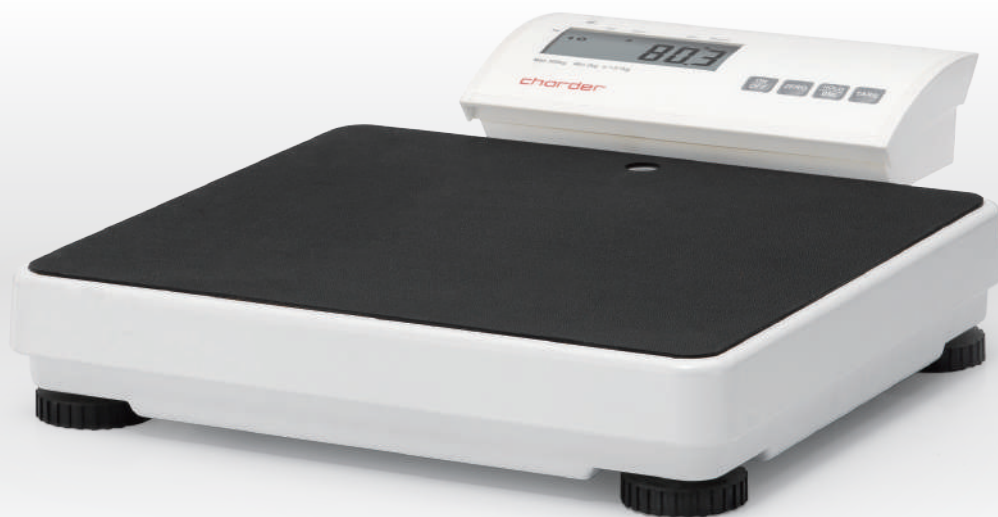

MS 5710 Serie

Klasse III digitale personenweegschaal

Helder LCD display

Rubberen anti-slipmat

Specificaties

- Helder 1.0 inch LCD display
- Standaard met adapter, optioneel AAA batterijen toe te voegen
- Tarra over gehele weegbereik
- Verstelbare voeten, waardoor eenvoudig in hoogte te verstellen
- Rubberen anti-slipmat
- RS232 aansluiting voor communicatie met een PC
- Hold functionaliteit voor het vergrendelen van het gewicht van een bewegende patiënt
- Unit functionaliteit waarbij gewisseld kan worden tussen kg en lb
- BMI functionaliteit
- Auto power off na 120, 180 of 240 seconden
- Standaard met RS232 aansluiting, optioneel met Wi-Fi voor het verzenden van weeggegevens

Standaard

Optioneel

Artikelnr.	Model	Capaciteit	Indeling	Afmeting in mm
16300	MS 5710 incl. RS232	300 kg	100 g	360 x 410 x 120
16310	MS 5710 incl. Wi-Fi	300 kg	100 g	360 x 410 x 120

Artikelnr.	Optie
16306	ST 3571 Draagtas