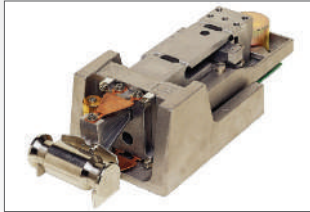

HR-A Serie

Micro en Analytische balans

Koppeling met software

Standaard meegeleverde registratiesoftware

SHS weegsensor met auto kalibratie gewicht

LRE

Innovatieve Weegoplossingen

Specificaties

- Helder afleesbaar VFD display
- Standaard adapter meegeleverd
- Standaard 3 jaar garantie
- RS232 aansluiting voor communicatie met een PC of printer
- Geleverd met WinCT software voor de PC
- Weergave van 14 weegeenheden: g, mg, oz, oz-t, ct, momme, dwt, grain, toel, tola, psc, %, ds en newton
- Externe kalibratie (A serie) en automatisch intern kalibratiesysteem (AZ serie)
- Statistiek functionaliteit voor het berekenen van statistische gegevens als: bereik, gemiddelde, standaarddeviatie en variatiecoëfficiënt.
- Percentage- en telfunctionaliteit
- Auto power off functionaliteit
- Dierweegfunctionaliteit
- GLP, GMP, GCP en ISO conform

Compact model

De HR-A serie is voorzien van een zéér compacte basis van 198 x 294mm. In vergelijking met andere analytische balansen heeft de HR-A serie geen extra ruimte aan de achterzijde van de balans door gebruik te maken van een roterende tochtap. De tochtap is eenvoudig door een kliksysteem vast te zetten en los te maken, waardoor de balans eenvoudig is schoon te maken.

Standaard

Optioneel

Artikelnr.	Model	Capaciteit	Indeling	Platteau afmeting in mm	Reproduceerbaarheid	Lineariteit	Stabilisatietijd
20363	HR-100A-NVH	100 g	0,1 mg	90 Ø	0.1 mg	0.2 mg	2s
20364	HR-150A-NVH	150 g	0,1 mg	90 Ø	0.1 mg	0.2 mg	2s
20365	HR-250A-NVH	250 g	0,1 mg	90 Ø	0.1 mg	0.3 mg	2s
20366	HR-251-A-NVH	252 / 62 g	1 / 0,1 mg	90 Ø	0.1 / 0.5 mg	0.3 / 1 mg	2s
20360	HR-100-AZ-NVH	100 g	0,1 mg	90 Ø	0.1 mg	0.2 mg	2s
20361	HR-150-AZ-NVH	150 g	0,1 mg	90 Ø	0.1 mg	0.2 mg	2s
20362	HR-250-AZ-NVH	250 g	0,1 mg	90 Ø	0.1 mg	0.3 mg	2s
20367	HR-251-AZ-NVH	252 / 62 g	1 / 0,1 mg	90 Ø	0.1 / 0.5 mg	0.3 / 1 mg	2s