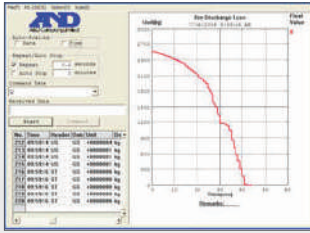

HR-A Serie

Micro en Analytische balans

Koppeling met software

Standaard meegeleverde registratiesoftware

SHS weegsensor met auto kalibratie gewicht

LRE

Innovatieve Weegoplossingen

Specificaties

- Helder afleesbaar VFD display
- Standaard adapter meegeleverd
- Standaard 3 jaar garantie
- RS232 aansluiting voor communicatie met een PC of printer
- Geleverd met WinCT software voor de PC
- Weergave van 14 weegeenheden: g, mg, oz, oz-t, ct, momme, dwt, grain, toel, tola, psc, %, ds en newton
- Externe kalibratie (A serie) en automatisch intern kalibratiesysteem (AZ serie)
- Statistiek functionaliteit voor het berekenen van statistische gegevens als: bereik, gemiddelde, standaarddeviatie en variatiecoëfficiënt.
- Percentage- en telfunctionaliteit
- Auto power off functionaliteit
- Dierweegfunctionaliteit
- GLP, GMP, GCP en ISO conform

Compact model

De HR-A serie is voorzien van een zéér compacte basis van 198 x 294mm. In vergelijking met andere analytische balansen heeft de HR-A serie geen extra ruimte aan de achterzijde van de balans door gebruik te maken van een roterende tochtap. De tochtap is eenvoudig door een kliksysteem vast te zetten en los te maken, waardoor de balans eenvoudig is schoon te maken.