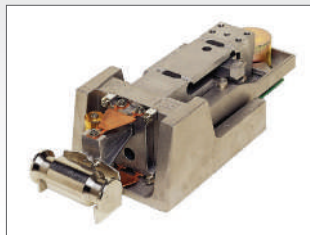

FZ-i Serie

Water- en stofdichte analytische balans

Koppeling met software

Standaard meegeleverde registratiesoftware

SHS weegsensor met auto kalibratie gewicht

Optioneel: Kleine windkap

Specificaties

- Helder VFD display
- Standaard adapter meegeleverd
- Standaard 3 jaar garantie
- Weergave van 13 weegeenheden: g, psc, %, oz, ozt, ct, mom, dwt, GN, tl, tol, mes en MLT
- Supersnelle responstijd van 1 seconde
- Water- en stofdicht, volgens IP65 (FZ-i WP serie)
- Automatisch intern kalibratiesysteem, de balans kalibreert zichzelf bij o.a. temperatuursveranderingen; Zo weegt u altijd nauwkeurig!
- Standaard RS232 aansluiting voor communicatie met een PC of printer
- Unieke schok absorbeer functionaliteit tegen klappen en schokken
- SCF statistiek functionaliteit
- GLP functionaliteit
- Percentage-, tel- en Hi / Ok / Lo functionaliteit
- Dierweegfunctionaliteit
- Auto power off functionaliteit
- GLP, GMP, GCP en ISO conform

Standaard

Optioneel

Artikelnr.	Model	Capaciteit	Indeling	Indeling ijk	Plateau afmeting in mm	Reproduceerbaarheid	Lineariteit	Stabilisatietijd
19915	FZ-120i-EC	122 g	0,001 g	0,01 g	130 Ø	0,001 g	0,002 g	1s
19924	FZ-200i-EC	220 g	0,001 g	0,01 g	130 Ø	0,001 g	0,002 g	1s
19917	FZ-300i-EC	320 g	0,001 g	0,01 g	130 Ø	0,001 g	0,002 g	1s
19914	FZ-500i-NVH	520 g	0,001 g	-	130 Ø	0,001 g	0,002 g	1s
19928	FZ-1200i-EC	1220 g	0,01 g	0,1 g	130 Ø	0,01 g	0,02 g	1s
19925	FZ-2000i-EC	2200 g	0,01 g	0,1 g	150 Ø	0,01 g	0,02 g	1s
19921	FZ-3000i-EC	3200 g	0,01 g	0,1 g	150 Ø	0,01 g	0,02 g	1s
19913	FZ-5000i-NVH	5200 g	0,01 g	-	150 Ø	0,01 g	0,02 g	1s
19916	FZ-120iWP-EC	122 g	0,001 g	0,01 g	130 Ø	0,001 g	0,002 g	1s
19926	FZ-200iWP-EC	220 g	0,001 g	0,01 g	130 Ø	0,001 g	0,002 g	1s
19918	FZ-300iWP-EC	320 g	0,001 g	0,01 g	130 Ø	0,001 g	0,002 g	1s
19920	FZ-1200iWP-EC	1220 g	0,01 g	0,1 g	130 Ø	0,01 g	0,02 g	1s
19927	FZ-2000iWP-EC	2200 g	0,01 g	0,1 g	150 Ø	0,01 g	0,02 g	1s
19922	FZ-3000iWP-EC	3200 g	0,01 g	0,1 g	150 Ø	0,01 g	0,02 g	1s