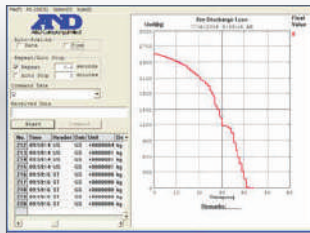

FZ-i Serie

Water- en stofdichte analytische balans

Koppeling met software

Standaard meegeleverde registratiesoftware

SHS weegsensor met auto kalibratie gewicht

Optioneel: Kleine windkap

Specificaties

- Helder VFD display
- Standaard adapter meegeleverd
- Standaard 3 jaar garantie
- Weergave van 13 weegeenheden: g, psc, %, oz, ozt, ct, mom, dwt, GN, tl, tol, mes en MLT
- Supersnelle responstijd van 1 seconde
- Water- en stofdicht, volgens IP65 (FZ-i WP serie)
- Automatisch intern kalibratiesysteem, de balans kalibreert zichzelf bij o.a. temperatuursveranderingen; Zo weegt u altijd nauwkeurig!
- Standaard RS232 aansluiting voor communicatie met een PC of printer
- Unieke schok absorbeer functionaliteit tegen klappen en schokken
- SCF statistiek functionaliteit
- GLP functionaliteit
- Percentage-, tel- en Hi / Ok / Lo functionaliteit
- Dierweegfunctionaliteit
- Auto power off functionaliteit
- GLP, GMP, GCP en ISO conform

Standaard

Optioneel

Artikelnr.	Model	Capaciteit	Indeling	Indeling ijk	Plateau afmeting in mm	Reproduceerbaarheid	Lineariteit	Stabilisatietijd
19915	FZ-120i-EC	122 g	0,001 g	0,01 g	130 Ø	0,001 g	0,002 g	1s
19924	FZ-200i-EC	220 g	0,001 g	0,01 g	130 Ø	0,001 g	0,002 g	1s
19917	FZ-300i-EC	320 g	0,001 g	0,01 g	130 Ø	0,001 g	0,002 g	1s
19914	FZ-500i-NVH	520 g	0,001 g	-	130 Ø	0,001 g	0,002 g	1s
19928	FZ-1200i-EC	1220 g	0,01 g	0,1 g	130 Ø	0,01 g	0,02 g	1s
19925	FZ-2000i-EC	2200 g	0,01 g	0,1 g	150 Ø	0,01 g	0,02 g	1s
19921	FZ-3000i-EC	3200 g	0,01 g	0,1 g	150 Ø	0,01 g	0,02 g	1s
19913	FZ-5000i-NVH	5200 g	0,01 g	-	150 Ø	0,01 g	0,02 g	1s
19916	FZ-120iWP-EC	122 g	0,001 g	0,01 g	130 Ø	0,001 g	0,002 g	1s
19926	FZ-200iWP-EC	220 g	0,001 g	0,01 g	130 Ø	0,001 g	0,002 g	1s
19918	FZ-300iWP-EC	320 g	0,001 g	0,01 g	130 Ø	0,001 g	0,002 g	1s
19920	FZ-1200iWP-EC	1220 g	0,01 g	0,1 g	130 Ø	0,01 g	0,02 g	1s
19927	FZ-2000iWP-EC	2200 g	0,01 g	0,1 g	150 Ø	0,01 g	0,02 g	1s
19922	FZ-3000iWP-EC	3200 g	0,01 g	0,1 g	150 Ø	0,01 g	0,02 g	1s